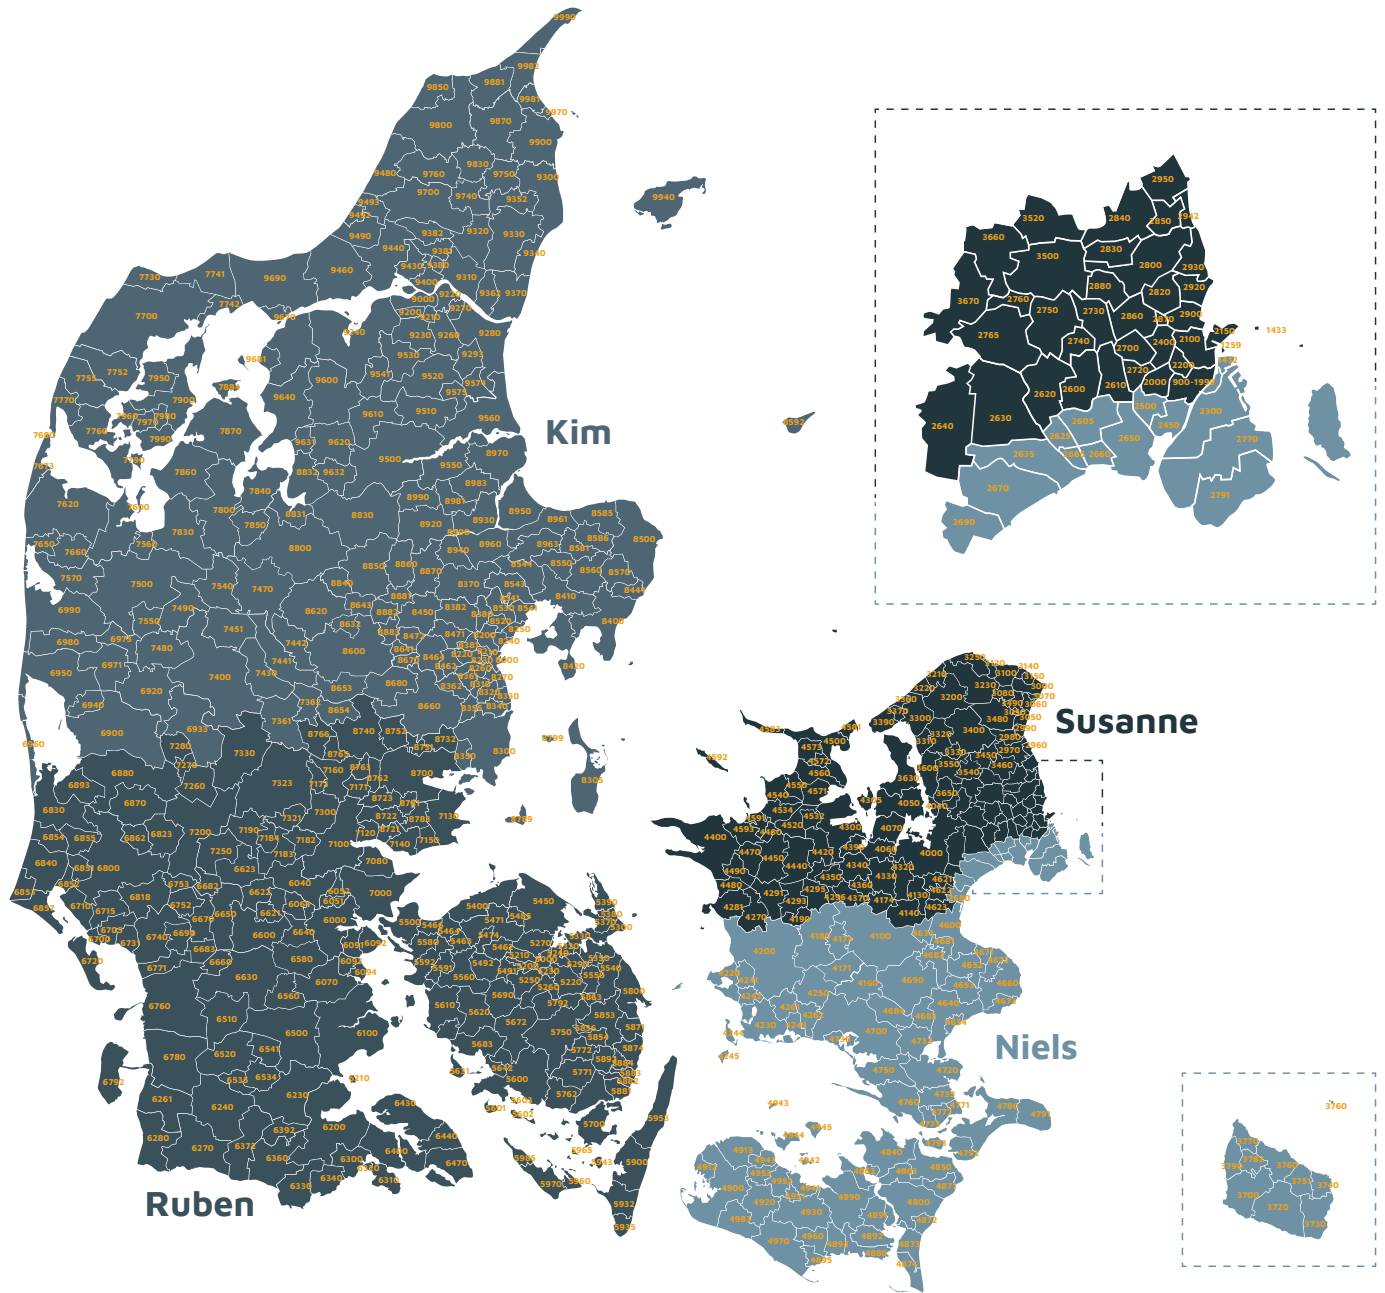

Find en konsulent i dit område

☎ 2161 3266
✉ ner@bramidan.dk

☎ 4139 0915
✉ sjk@bramidan.dk

☎ 2120 3266
✉ rri@bramidan.dk

☎ 5127 3266
✉ kbp@bramidan.dk