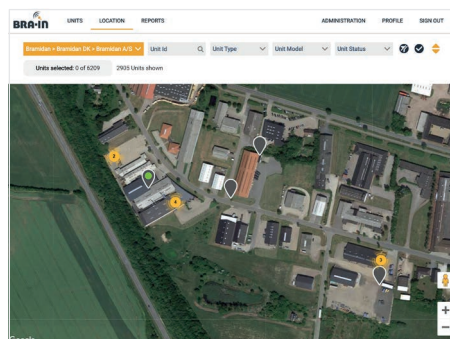

Når utstyret ditt er tilkoblet via et BRA-IN merket produkt, kan du få tilgang til verdifulle data, noe som hjelper deg å overvåke og optimalisere avfallshåndteringen.

Spesielt hvis du har mange typer utstyr og opererer på flere nettssteder, gir BRA-IN Webportal deg oversikten som trengs for å ta raske og effektive beslutninger.

Vær oppmerksom på at tilgangen er betinget av et aktivt SIM-kort abonnement.

Høydepunkter

- Status på maskiner - for optimalisert service, muliggjør rask og ekstern service.
- Plassering av utstyr - kan vises på kart basert på Googles koordinater.
- Sanntids fyllingsnivåer - for ruteoptimalisering av avfallsinnsamlingen.
- Tilgang til produksjonsdata - direkte på skjermen eller via grunnleggende rapportfunksjoner.
- Enkel eksport av lister for å utmerke seg for analyse.
- Vis BRA-IN kompatibelt utstyr uansett type.
- Legg til maskiner uten modem for full oversikt over eiendeler.

Detaljer

Connection Status	Unit Status	Fill Level	Unit Model	Total Running Hours
✓	⚠	110%	H5S 20m3	270
✓	✓	100%	SPN Screw	50
✓	✓	100%	SPN Screw	289
✓	✓	8/10	B3	3
✓	✓	65%	H5S 18m3	28
✓	✓	33%	H5S 18m3	57
✓	✓	84%	PVR 20m3	421
✓	✓	64%	H5S 18m3	637
✓	✓	8/10	B20	10
✓	✓	4/10	X25	141
✓	✓	45%	H5S 18m3 F	90
✓	✓	45%	H5S 18m3	586
✓	✓	35%	H5S 20m3	540
✓	✓	2/10	B20	90
✓	✓	35%	H5S 18m3	477
✓	✓	35%	H5S 18m3 F	39
✓	✓	35%	X25	81

Listevising av utstyret ditt med forskjellige datarader med kunde- og produksjonsdata.

Kartvisning av utstyret ditt basert på koordinater eller faktisk GPS-plassering