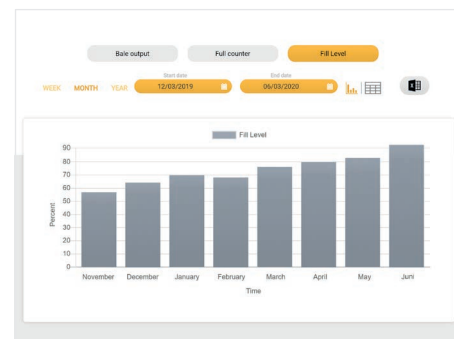

Høydepunkter

- Status på maskiner - for optimalisert service, muliggjør rask og ekstern service.
- Plassering av utstyr - kan vises på kart basert på Googles koordinater.
- Sanntids fyllingsnivåer - for ruteoptimalisering av avfallsinnsamlingen.
- Tilgang til produksjonsdata - direkte på skjermen eller via grunnleggende rapportfunksjoner.
- Enkel eksport av lister for å utmerke seg for analyse.
- Vis BRA-IN kompatibelt utstyr uansett type.
- Legg til maskiner uten modem for full oversikt over eiendeler.

Detaljer

Connection Status	Unit Status	Fill Level	Unit Model	Total Running Hours
✓	⚠	110%	H5S 20m3	270
✓	✓	100%	SPN Screw	50
✓	✓	100%	SPN Screw	289
✓	✓	8/10	B3	3
✓	✓	65%	H5S 18m3	28
✓	✓	33%	H5S 18m3	57
✓	✓	84%	PVR 20m3	421
✓	✓	64%	H5S 18m3	637
✓	✓	8/10	B20	10
✓	✓	4/10	X25	141
✓	✓	45%	H5S 18m3 F	90
✓	✓	45%	H5S 18m3	586
✓	✓	35%	H5S 20m3	540
✓	✓	2/10	B20	90
✓	✓	35%	H5S 18m3	477
✓	✓	35%	H5S 18m3 F	39
✓	✓	35%	X25	81

Listevising av utstyret ditt med forskjellige datarader med kunde- og produksjonsdata.

Kartvisning av utstyret ditt basert på koordinater eller faktisk GPS-plassering

Produksjonsdata for en eller flere maskiner, i liste eller kartvisning.