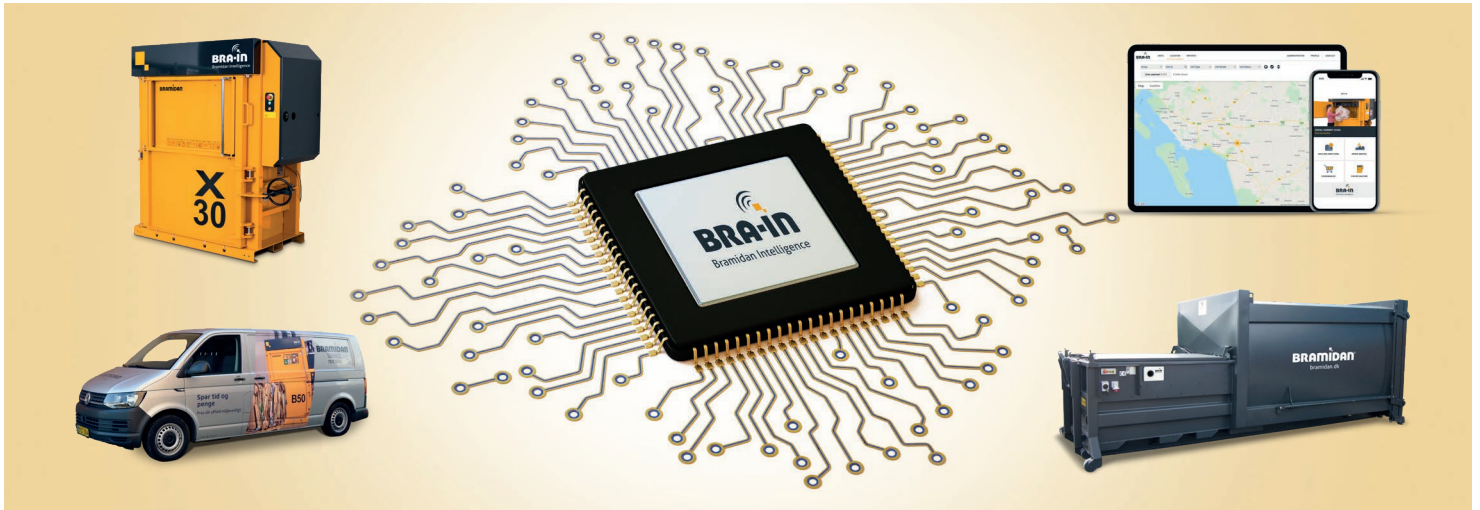

BRA-IN Webportal

Overvåk løsningene dine ett sted

Hva er BRA-IN, Bramidan Intelligence?

I vår virksomhet er BRA-IN en forkortelse for Bramidan Intelligence, og et samlingsnavn for vårt spesialutviklede IOT-system. Dette kobler alt tilkoblet komprimeringsutstyr med IT-systemer og gir deg 160 graders visning av utstyret ditt og minimerer direkte og indirekte avfallshåndteringskostnader over tid.